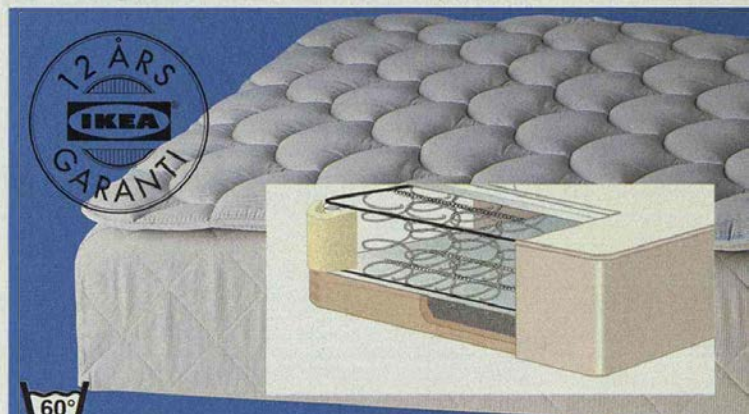

● möbelfakta Kompletterpris inkluderar EMIR SUPERB bäddmadrass.

Mått i cm	Resårbotten	Bäddmadrass	Kompletterpris
80x200	2160.-	725.-	2885.-
90x200	2170.-	745.-	2915.-
105x200	2655.-	910.-	3565.-
120x200	3045.-	1070.-	4115.-
160x200	4165.-	1450.-	5615.-
90x220	-	-	3415.-
105x220	-	-	3950.-
120x220	-	-	4065.-
160x220	-	-	6115.-

SULTAN HARMONI MEDELMJUK resårbotten med ett dubbelt system av medelmjuka resårer, den övre av LFK och den undre av Bonell. De följer kroppens konturer och ger bra stöd. Avtagbart bolster. Kulörtvätt 60°C.

● möbelfakta

Kompletterpris inkluderar EMIR HARMONI bäddmadrass.

Mått i cm	Resårbotten	Bäddmadrass	Kompletterpris
80x200	1585.-	350.-	1935.-
90x200	1595.-	370.-	1965.-
105x200	1795.-	420.-	2215.-
120x200	2025.-	540.-	2565.-
160x200	2970.-	745.-	3715.-
90x220	-	-	2495.-
105x220	-	-	2795.-
120x220	-	-	3095.-
160x220	-	-	4245.-

SULTAN HARMONI FAST resårbotten med ett dubbelt system av hårda resårer, den övre av LFK och den undre av Bonell.

De följer kroppens konturer och ger fast stöd. Avtagbart bolster.

Kulörtvätt 60°C. ● möbelfakta

Kompletterpris inkluderar EMIR HARMONI bäddmadrass.

Mått i cm	Resårbotten	Bäddmadrass	Kompletterpris
80x200	1585.-	350.-	1935.-
90x200	1595.-	370.-	1965.-
105x200	1795.-	420.-	2215.-
120x200	2025.-	540.-	2565.-
160x200	2970.-	745.-	3715.-
90x220	-	-	2495.-
105x220	-	-	2795.-
120x220	-	-	3095.-
160x220	-	-	4245.-